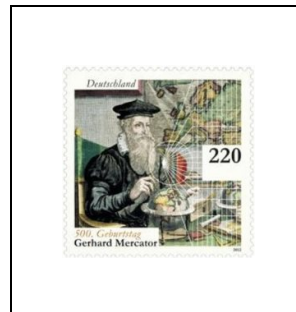

55 c 2733

Tourisme
(I)
Hiver

45 c 2734

Sport
Championnats du monde de
Biathlon à Ruhpolding

55 c 2735

Art
Centenaire du
groupe d'artistes
« Der blaue reiter »

145 c 2736

Personnalité
500^e anniversaire de la
naissance de
Gerhard Mercator
(1512-1594),
mathématicien et
géographe flamand