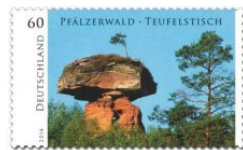

Table du Diable à Hinterweidenthal

60 c