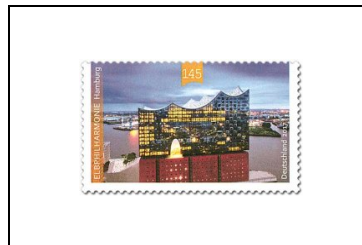

70 c

« Grue Demoiselle, toucan et grue couronnée » (1745),
de Jean-Baptiste Oudry

3071 70 c

3072

Ouverture de la Philharmonie de l'Elbe (Hambourg)

145 c

3073 145 c

3073A