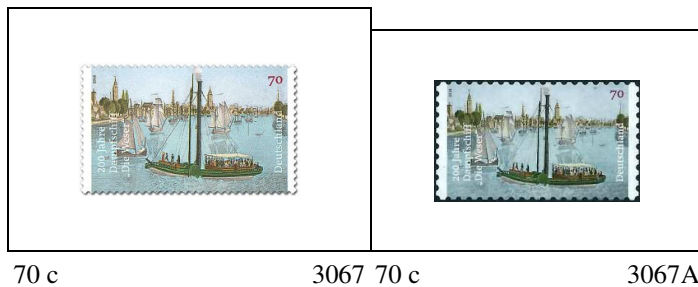

Dentelé 14

Autoadhésif

Transport

Bicentenaire du bateau à vapeur de la rivière Weser

2017

Trésors des musées allemands

Architecture Topographie de la terreur

45 c