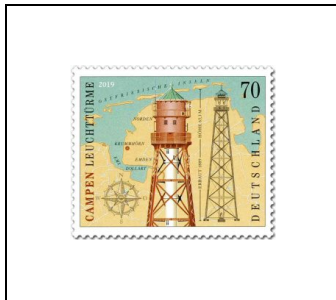

70 c + 30 c

3239 85 c + 40 c

3240 145 c + 55 c

3241

2019

Architecture
Phare
Phare de Campen

70 c 3243

Micro-mondes
Palladium grossis 230 fois