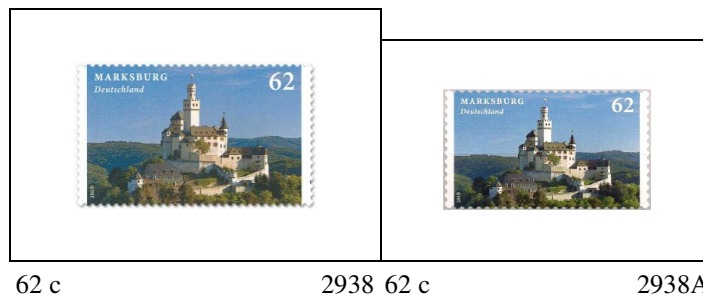

Architecture Châteaux

Marksburg

Château de Ludwigslust

2015

Allemagne sauvage Parc national du lagon de Poméranie occidentale

85 c

2940 85 c

2940A